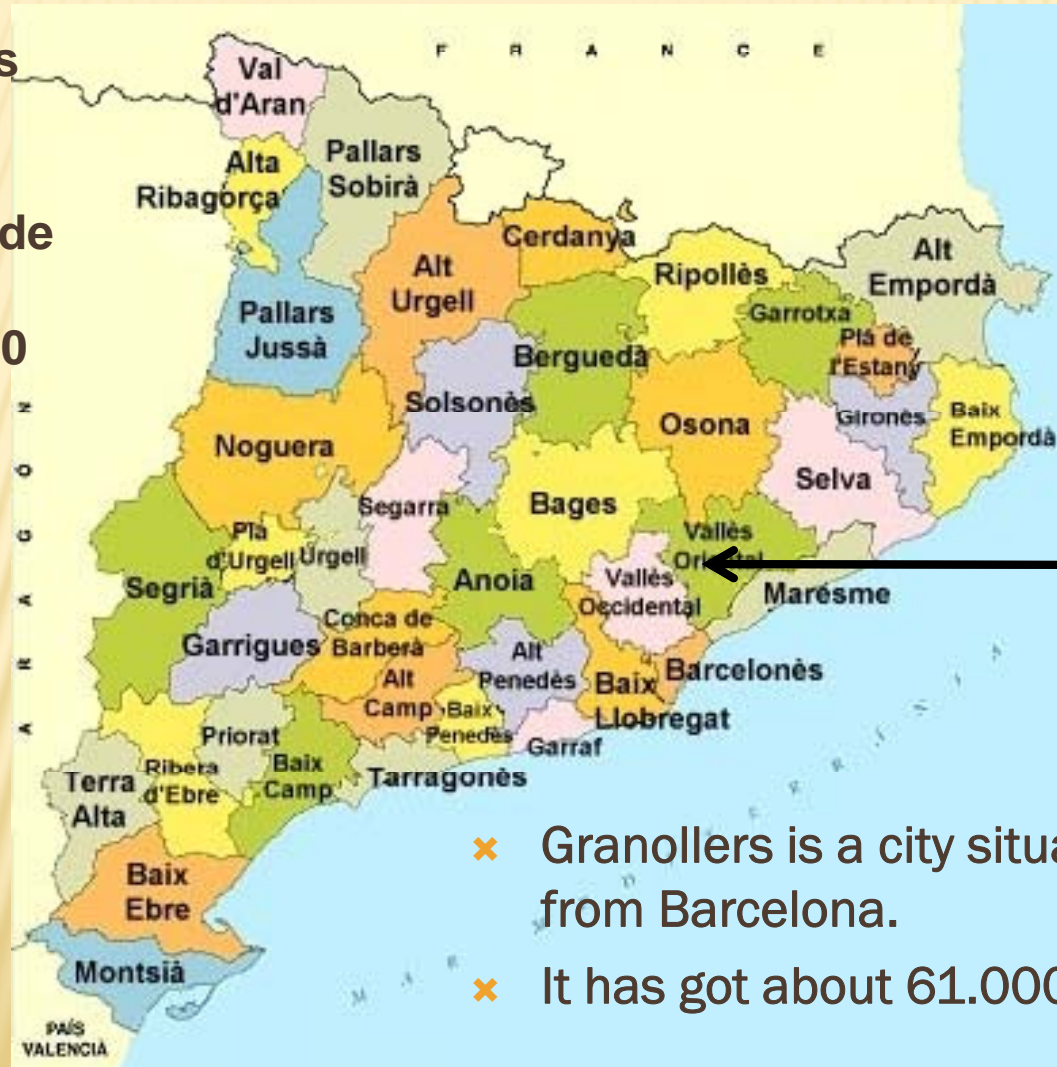

PROJECTE HYM

COMENIUS REGIO

✘ Hola, sóc la Carla.

✘ Hello, I'm Gemma.

✘ Som alumnes de l'escola Salvador Espriu.

✘ We are pupils of Salvador Espriu School.

GRANOLLERS

Granollers és una ciutat ubicada a 30 quilòmetres de Barcelona. Té uns 61.000 habitants.

GRANOLLERS

- ✘ Granollers is a city situated 30 kilometres from Barcelona.
- ✘ It has got about 61.000 inhabitants.

LA PORXADA

- ✘ La Porxada és el monument més important.
- ✘ Porxada Square is the most important monument in Granollers.